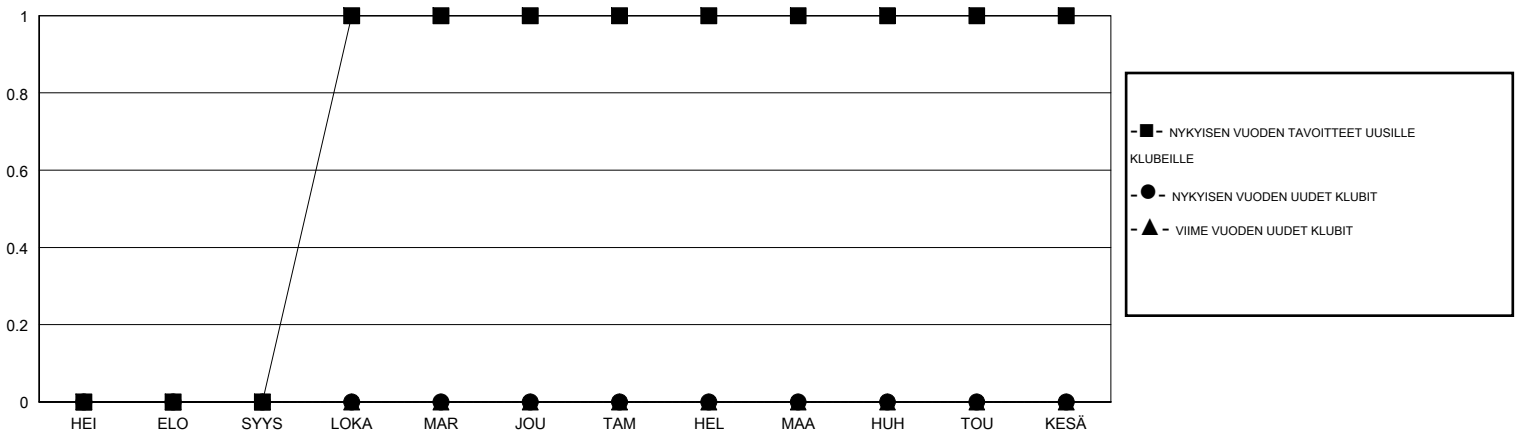

MONTHLY MEMBERSHIP PROGRESS REPORT

District 107 N

Results as of: 11/30/2019

GMT:

SIJAINI FINLAND

GMT VAALIPIIRI

Klubit				jäsenä			
TULOKSET 2019-2020				TULOKSET 2019-2020			
NELJÄNNES	UUDEN KLUBIN TAVOITE	UUDET KLUBIT	LOPETETUT KLUBIT	NELJÄNNES	JÄSENKASVUN NETTOTAVOITE	TOTEUTUNUT JÄSENKASVU	POISTETUT JÄSENET (mukaan lukien siirrot)
HEI/ELO/SYYS	0	0	0	HEI/ELO/SYYS	5	8	23
LOKA/MAR/JOU	1	0	1	LOKA/MAR/JOU	10	20	19
TAM/HEL/MAA	0	0	0	TAM/HEL/MAA	10	0	0
HUH/TOU/KESÄ	0	0	0	HUH/TOU/KESÄ	5	0	0

TAVOITTEET JA UUDET KLUBIT, KUMULATIIVINEN

TAVOITTEET JA JÄSENET, KUMULATIIVINEN

LAKKAUTETUT KLUBIT: 1

20 CLUBS OF 75 LISÄNNYT YHDEN TAI USEAMMAN UUTTA JÄSENTÄ

SUKUPUOLIJAKAUMA

MIES 1,294 (74.03%)
NAINEN 454 (25.97%)