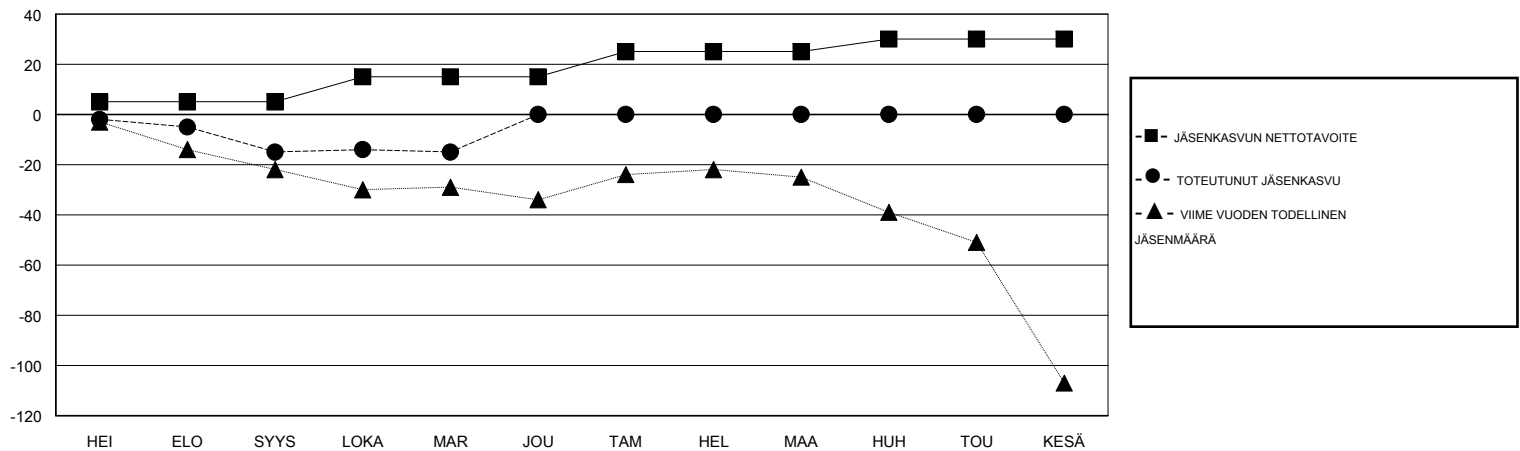

MONTHLY MEMBERSHIP PROGRESS REPORT

District 107 N

Results as of: 11/30/2019

GMT:

SIJAINI FINLAND

GMT VAALIPIIRI

Klubit				jäsenä			
TULOKSET 2019-2020				TULOKSET 2019-2020			
NELJÄNNES	UUDEN KLUBIN TAVOITE	UUDET KLUBIT	LOPETETUT KLUBIT	NELJÄNNES	JÄSENKASVUN NETTOTAVOITE	TOTEUTUNUT JÄSENKASVU	POISTETUT JÄSENET (mukaan lukien siirrot)
HEI/ELO/SYYS	0	0	0	HEI/ELO/SYYS	5	8	23
LOKA/MAR/JOU	1	0	1	LOKA/MAR/JOU	10	20	19
TAM/HEL/MAA	0	0	0	TAM/HEL/MAA	10	0	0
HUH/TOU/KESÄ	0	0	0	HUH/TOU/KESÄ	5	0	0

TAVOITTEET JA UUDET KLUBIT, KUMULATIIVINEN

TAVOITTEET JA JÄSENET, KUMULATIIVINEN

LAKKAUTETUT KLUBIT: 1

20 CLUBS OF 75 LISÄNNYT YHDEN TAI USEAMMAN UUTTA JÄSENTÄ

SUKUPUOLIJAKAUMA

MIES 1,294 (74.03%)
NAINEN 454 (25.97%)